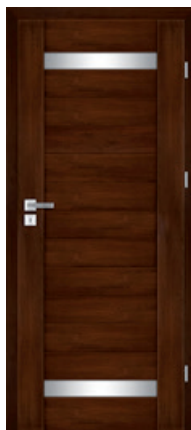

Secret 1

KONSTRUKCJA SKRZYDŁA

- Konstrukcja ramowa wykonana z wysokiej jakości płyty MDF
- Przeszklenie szybą satynową

WYKOŃCZENIE

- Skrzydło pokryte okleiną dekoracyjną

WYPOSAŻENIE STANDARDOWE

- Zamek o rozstawie 72 mm
  klucz, patent, wc
- 3 zawiasy czopowe
- W skrzydłach wc podcięcie wentylacyjne i zamek wc

DOSTĘPNE WYMIARY

"70", "80", "90"

Rozmiar za dopłatą 59 zł netto

"60", "100"

Secret 2

Secret 3

Secret 1 / 2 / 3

netto:
460,00 zł

brutto:
565,80 zł

DOSTĘPNE OKLEINY

Biel Capri

Orzech Capri

Wiąz Perłowy

Dąb Kanadyjski