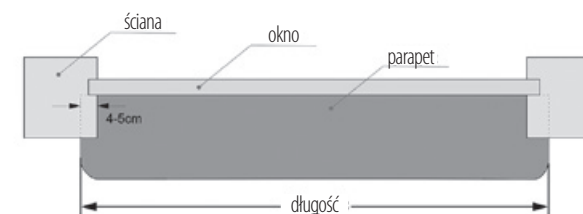

Widok z góry:

Widok z boku: