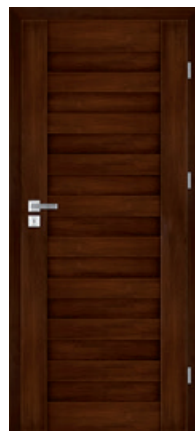

Pastel 1

KONSTRUKCJA SKRZYDŁA

- Konstrukcja ramowa wykonana z wysokiej jakości płyty MDF
- Przeszklenie szybą satynową

WYKOŃCZENIE

- Skrzydło pokryte okleiną dekoracyjną

WYPOSAŻENIE STANDARDOWE

- Zamek o rozstawie 72 mm klucz, patent, wc
- 3 zawiasy czopowe
- W skrzydłach wc podcięcie wentylacyjne i zamek wc

DOSTĘPNE WYMIARY

"70", "80", "90"

Rozmiar za dopłatą 59 zł netto

"60", "100"

Pastel 2

Pastel 3

Pastel 1 / 2 / 3

netto:
460,00 zł

brutto:
565,80 zł

DOSTĘPNE OKLEINY

Biel Capri

Orzech Capri

Wiąz Perłowy

Dąb Kanadyjski

Karmen 3

Karmen 2

Karmen 1

KONSTRUKCJA SKRZYDŁA

- Konstrukcja ramowa wykonana z wysokiej jakości płyty MDF
- Przeszklenie szybą satynową

WYKOŃCZENIE

- Skrzydło pokryte okleiną dekoracyjną

WYPOSAŻENIE STANDARDOWE

- Zamek o rozstawie 72 mm klucz, patent, wc
- 3 zawiasy czopowe
- W skrzydłach wc podcięcie wentylacyjne i zamek wc

DOSTĘPNE WYMIARY

"70", "80", "90"

Rozmiar za dopłatą 59 zł netto

"60", "100"

DOSTĘPNE OKLEINY

Biel Capri

Orzech Capri

Wiąz Perłowy

Dąb Kanadyjski

Karmen 1 / 2 / 3

netto:
460,00 zł

brutto:
565,80 zł