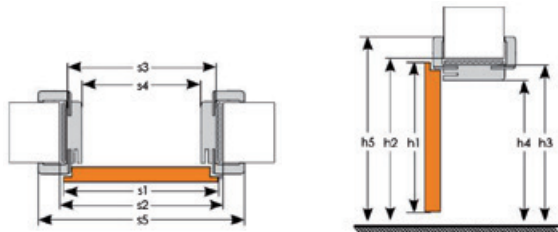

DOSTĘPNE OKLEINY

Biel Capri

Orzech Capri

Wiąz Perłowy

Dąb Kanadyjski

		drzwi jednoskrzydłowe				
Typ	Wymiary skrzydła i ościeżnicy regulowanej	"60"	"70"	"80"	"90"	"100"
S ₁	szerokość skrzydła	644	744	844	944	1044
S ₂	szerokość otworu w murze	674	774	874	974	1074
S ₃	szerokość zewnętrzna ościeżnicy	644	744	844	944	1044
S ₄	szerokość w świetle ościeżnicy	600	700	800	900	1000
S ₅	szerokość krycia ościeżnicy	744	844	944	1044	1144
H ₁	wysokość skrzydła	2030				
H ₂	wysokość otworu w murze	2052				
H ₃	wysokość zewnętrzna ościeżnicy	2037				
H ₄	wysokość w świetle ościeżnicy	2015				
H ₅	wysokość krycia ościeżnicy	2087				

Wymiary szkrzydła ramiakowego		"60"	"70"	"80"	"90"	"100"
A		618	718	818	918	1018
B		644	744	844	944	1044
C		2018				
D		2030				

Nazwa	Cena
Podcięcie wentylacyjne	40,00,-/49,20,-
Skrzydło na wymiar – wysokość	100,00,-/123,00,-
Skrzydło na wymiar – szerokość	100,00,-/123,00,-
Ościeżnica na wymiar – wysokość	50,00,-/61,50,-
Ościeżnica na wymiar – szerokość	70,00,-/86,10,-
System skrzydła bez otworu na klucz – zamek oszczędnościowy	BEZ DOPLATY