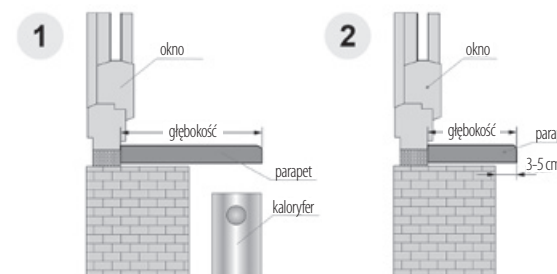

Wymiary szkrzydła ramiakowego		"60"	"70"	"80"	"90"	"100"
A		618	718	818	918	1018
B		644	744	844	944	1044
C		2018				
D		2030				

Nazwa	Cena
Podcięcie wentylacyjne	40,00,-/49,20,-
Skrzydło na wymiar – wysokość	100,00,-/123,00,-
Skrzydło na wymiar – szerokość	100,00,-/123,00,-
Ościeżnica na wymiar – wysokość	50,00,-/61,50,-
Ościeżnica na wymiar – szerokość	70,00,-/86,10,-
System skrzydła bez otworu na klucz – zamek oszczędnościowy	BEZ DOPLATY

*Ceny netto/brutto w PLN

Parapety wewnętrzne R50 i R8

KOLORY

Widok z góry:

Widok z boku:

CENNIK

Grubość	Wymiar/zakres		Cena za 1 cm
	Głębokość (cm)		netto/brutto
2,5 cm	10 - 30		1,00/1,23 zł
	31 - 40		1,20/1,48 zł
	41 - 50		1,50/1,85 zł
4,0 cm	10 - 30		1,40/1,72 zł
	31 - 40		1,70/2,09 zł
	41 - 50		2,10/2,58 zł

INFORMACJE DODATKOWE:

- Maksymalna głębokość parapetów: **100 cm**
- Maksymalna długość parapetów (w jednym elemencie): **210 cm**
- Parapety **powyżej 210 cm łączone** od spodu specjalnym łącznikiem (blachą)
- Dostępne grubości: **2,5 cm, 4,0 cm**
- Dostępne zaokrąglenia (wykończenia narożników): **R8, R50**
- Dostępne frezy: **gładki, ostry**