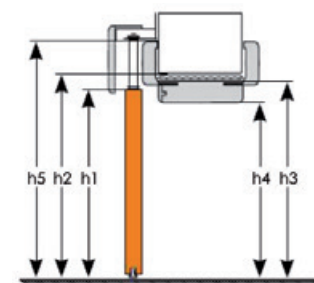

WYMIARY SKRZYDŁA I OBUĐOWY MURU DO SYSTEMU NAŚCIENNEGO (mm)

	skrzydło	ościeżnica drzwi pojedynczych					ościeżnica drzwi podwójnych				
		„60”	„70”	„80”	„90”	„100”	„120”	„140”	„160”	„180”	„200”
s1	szerokość skrzydła	610	710	810	910	1010	610+610	710+710	810+810	910+910	1010+1010
s2	szerokość otworu w murze*	640	740	840	940	1040	1258	1458	1658	1858	2058
s3	szerokość zewnętrzna ościeżnicy	610	710	810	910	1010	1228	1428	1628	1828	2028
s4	szerokość w świetle ościeżnicy	566	666	766	866	966	1184	1384	1584	1784	1984
s5	szerokość krycia ościeżnicy	710	810	910	1010	1110	1328	1528	1728	1928	2128
h1	wysokość skrzydła	2015									
h2	wysokość otworu w murze*	2052									
h3	wysokość zewnętrzna ościeżnicy	2037									
h4	wysokość w świetle ościeżnicy	2015									
h5	wysokość krycia ościeżnicy	2087									