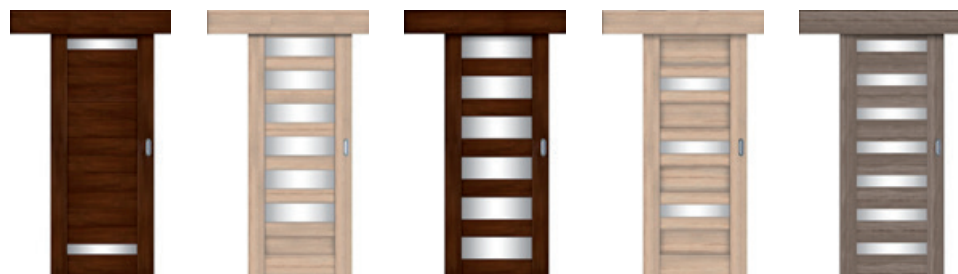

SECRET

MODERN

CORTICA

RINO

LIFE