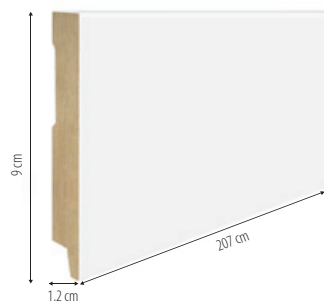

Listwa przypodłogowa wys. 9 cm