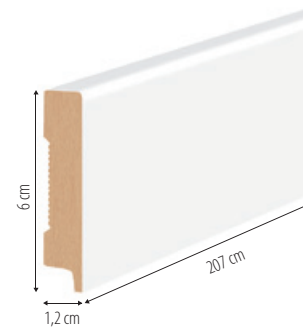

Listwa przypodłogowa wys. 6 cm

MDF Biała wys. 6 cm
promień gładki

netto:
6,50 zł

brutto:
8,00 zł

kod produktu:
6-12-R2-B