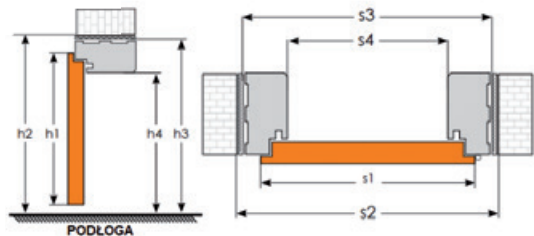

Typ	Wymiary skrzydła i ościeżnicy stałej	drzwi jednoskrzydłowe				
		"60"	"70"	"80"	"90"	"100"
S₁	szerokość skrzydła	644	744	844	944	1044
S₂	szerokość otworu w murze	718	818	918	1018	1118
S₃	szerokość zewnętrzna ościeżnicy	688	788	888	988	1088
S₄	szerokość w świetle ościeżnicy	600	700	800	900	1000
H₁	wysokość skrzydła	2030				
H₂	wysokość otworu w murze	2074				
H₃	wysokość zewnętrzna ościeżnicy	2069				
H₄	wysokość w świetle ościeżnicy	2015				

LISTWY OPASKOWE PŁASKIE

Listwa opaskowa (komplet)

netto:
35,00 zł
brutto:
43,05 zł

Listwy opaskowe wykonane z wysokiej jakości płyty MDF pokryte okleiną dekoracyjną.

ĆWIERCWAŁKI

Ćwiercwałek (komplet)

netto:
30,00 zł
brutto:
36,90 zł

Ćwiercwałek wykonany z wysokiej jakości płyty MDF pokryty okleiną dekoracyjną.

Ościeżnica regulowana wykonana z wysokiej jakości płyty MDF pokryta okleiną dekoracyjną.