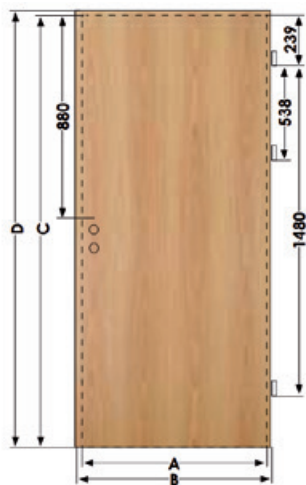

DOSTĘPNE OKLEINY

Biel Capri

Orzech Capri

Wiąz Perłowy

Dąb Kanadyjski

		drzwi jednoskrzydłowe				
Typ	Wymiary skrzydła i ościeżnicy regulowanej	"60"	"70"	"80"	"90"	"100"
S ₁	szerokość skrzydła	644	744	844	944	1044
S ₂	szerokość otworu w murze	674	774	874	974	1074
S ₃	szerokość zewnętrzna ościeżnicy	644	744	844	944	1044
S ₄	szerokość w świetle ościeżnicy	600	700	800	900	1000
S ₅	szerokość krycia ościeżnicy	744	844	944	1044	1144
H ₁	wysokość skrzydła	2030				
H ₂	wysokość otworu w murze	2052				
H ₃	wysokość zewnętrzna ościeżnicy	2037				
H ₄	wysokość w świetle ościeżnicy	2015				
H ₅	wysokość krycia ościeżnicy	2087				

Wymiary szkrzydła ramiakowego		"60"	"70"	"80"	"90"	"100"
A		618	718	818	918	1018
B		644	744	844	944	1044
C		2018				
D		2030				

Nazwa	Cena
Podcięcie wentylacyjne	40,00,-/49,20,-
Skrzydło na wymiar – wysokość	100,00,-/123,00,-
Skrzydło na wymiar – szerokość	100,00,-/123,00,-
Ościeżnica na wymiar – wysokość	50,00,-/61,50,-
Ościeżnica na wymiar – szerokość	70,00,-/86,10,-
System skrzydła bez otworu na klucz – zamek oszczędnościowy	BEZ DOPLATY