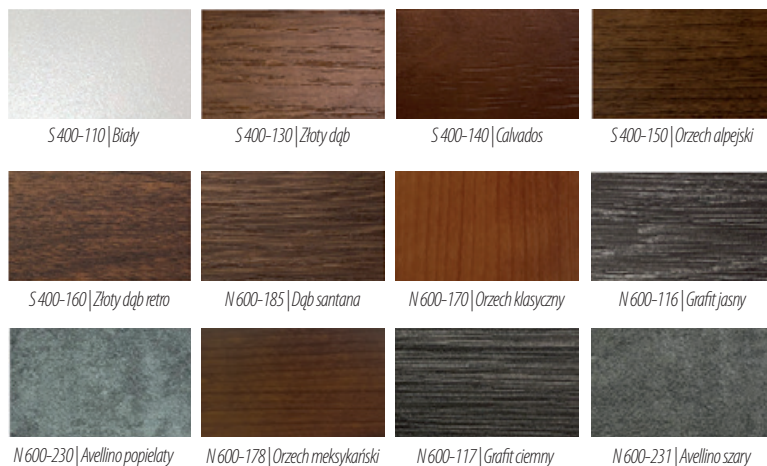

*Ceny netto/brutto w PLN

Parapety wewnętrzne R50 i R8

KOLORY

Widok z góry:

Widok z boku:

CENNIK

Grubość	Wymiar/zakres		Cena za 1 cm
	Głębokość (cm)		netto/brutto
2,5 cm	10 - 30		1,00/1,23 zł
	31 - 40		1,20/1,48 zł
	41 - 50		1,50/1,85 zł
4,0 cm	10 - 30		1,40/1,72 zł
	31 - 40		1,70/2,09 zł
	41 - 50		2,10/2,58 zł