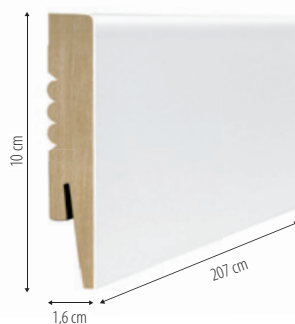

Listwa przypodłogowa wys. 10 cm

MDF Biała wys. 10 cm
promień gładki

netto:
9,50 zł

brutto:
11,69 zł

kod produktu:
10-16-R2-B