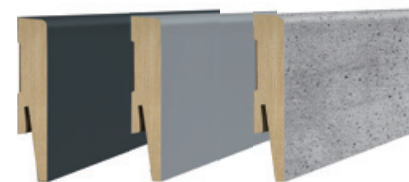

Antracyt Szary Beton