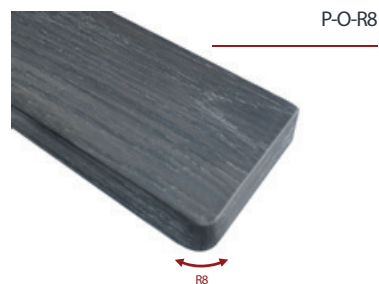

Parapety wewnętrzne R50 i R8