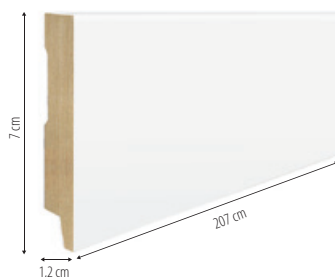

kod produktu:
6R-12-W1-B

MDF Czarna wys. 6 cm
frezowana

netto:
8,50 zł

brutto:
10,46 zł

kod produktu:
6R-12-W1-CZ

Listwa przypodłogowa wys. 7 cm

MDF Biała wys. 7 cm
promień ostry

netto:
7,50 zł