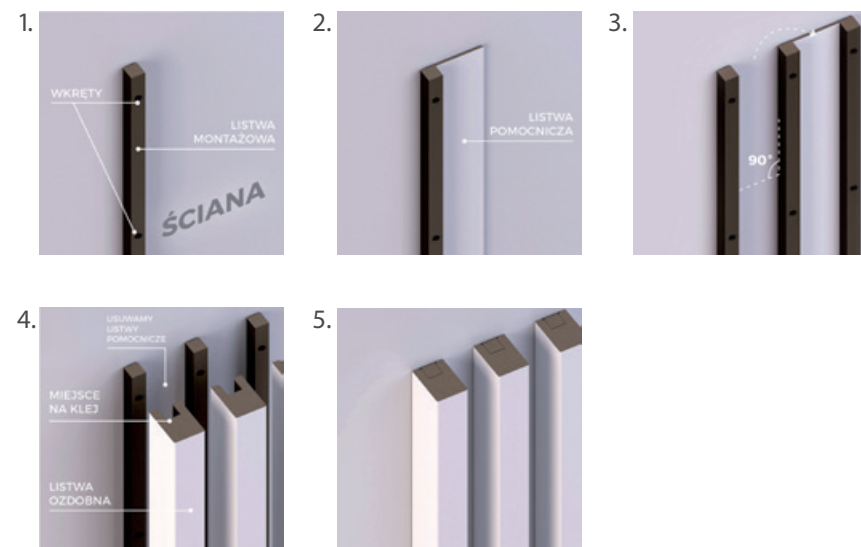

LM015 – Złoty Lazur

LM016 – Bordo Meksykańskie

LAMELE DEKORACYJNE

LM007 – Czarny (wysoki połysk)

LM009 – Biały (wysoki połysk)

KOLEKCJA
NOWOCZESNA (wysoki połysk)netto:
44,00 złbrutto:
54,12 zł

Montaż listwy ozdobnej

Montaż listwy kontrastowej

Passione

Marka ciesząca się uznaniem Klientów
i najwyższą jakością produktów

GGD Grupa
golddoor.pl

Made in Poland

GGD Grupa Gold Door

Producent

ul. Warszawska 51G