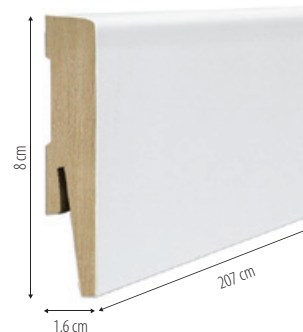

brutto:
9,23 zł
kod produktu:
7-12-R1-B

Listwa przypodłogowa wys. 9 cm

MDF Biała wys. 9 cm
promień ostry

netto:
8,50 zł

brutto:
10,46 zł
kod produktu:
9-12-R1-B

Listwa przypodłogowa wys. 8 cm

MDF Biała wys. 8 cm
promień gładki