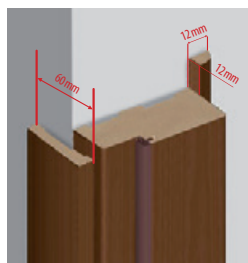

Typ	Wymiary skrzydła i ościeżnicy stałej	drzwi jednoskrzydłowe				
		"60"	"70"	"80"	"90"	"100"
S₁	szerokość skrzydła	644	744	844	944	1044
S₂	szerokość otworu w murze	718	818	918	1018	1118
S₃	szerokość zewnętrzna ościeżnicy	688	788	888	988	1088
S₄	szerokość w świetle ościeżnicy	600	700	800	900	1000
H₁	wysokość skrzydła	2030				
H₂	wysokość otworu w murze	2074				
H₃	wysokość zewnętrzna ościeżnicy	2069				
H₄	wysokość w świetle ościeżnicy	2015