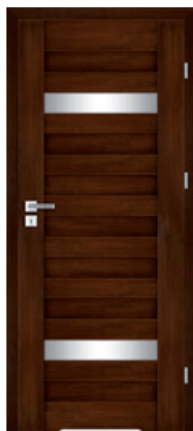

Pastel 1

KONSTRUKCJA SKRZYDŁA

- Konstrukcja ramowa wykonana z wysokiej jakości płyty MDF
- Przeszklenie szybą satynową

WYKOŃCZENIE

- Skrzydło pokryte okleiną dekoracyjną

WYPOSAŻENIE STANDARDOWE

- Zamek o rozstawie 72 mm klucz, patent, wc
- 3 zawiasy czopowe
- W skrzydłach wc podcięcie wentylacyjne i zamek wc

DOSTĘPNE WYMIARY

"70", "80", "90"

Rozmiar za dopłatą 59 zł netto

"60", "100"

Pastel 2

Pastel 3

Pastel 1 / 2 / 3

netto:
460,00 zł

brutto:
565,80 zł

DOSTĘPNE OKLEINY

Biel Capri

Orzech Capri

Wiąz Perłowy

Dąb Kanadyjski

Karmen 3

Karmen 2

Karmen 1

KONSTRUKCJA SKRZYDŁA

- Konstrukcja ramowa wykonana z wysokiej jakości płyty MDF
- Przeszklenie szybą satynową

WYKOŃCZENIE

- Skrzydło pokryte okleiną dekoracyjną

WYPOSAŻENIE STANDARDOWE

- Zamek o rozstawie 72 mm klucz, patent, wc
- 3 zawiasy czopowe
- W skrzydłach wc podcięcie wentylacyjne i zamek wc

DOSTĘPNE WYMIARY

"70", "80", "90"

Rozmiar za dopłatą 59 zł netto

"60", "100"

DOSTĘPNE OKLEINY

Biel Capri

Orzech Capri

Wiąz Perłowy

Dąb Kanadyjski

Karmen 1 / 2 / 3

netto:
460,00 zł

brutto:
565,80 zł