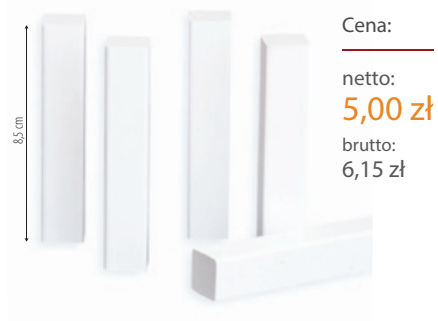

Narożnik do listwy
przy podłogowej, wys. 12,5 cm

Narożnik do listwy
przy podłogowej, wys. 8,5 cm