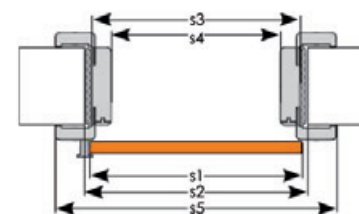

WYMIARY SKRZYDŁA I OBUĐOWY MURU DO SYSTEMU NAŚCIENNEGO (mm)

	skrzydło	ościeżnica drzwi pojedynczych					ościeżnica drzwi podwójnych				
		„60”	„70”	„80”	„90”	„100”	„120”	„140”	„160”	„180”	„200”
s1	szerokość skrzydła	610	710	810	910	1010	610+610	710+710	810+810	910+910	1010+1010
s2	szerokość otworu w murze*	640	740	840	940	1040	1258	1458	1658	1858	2058
s3	szerokość zewnętrzna ościeżnicy	610	710	810	910	1010	1228	1428	1628	1828	2028
s4	szerokość w świetle ościeżnicy	566	666	766	866	966	1184	1384	1584	1784	1984
s5	szerokość krycia ościeżnicy	710	810	910	1010	1110	1328	1528	1728	1928	2128
h1	wysokość skrzydła	2015									
h2	wysokość otworu w murze*	2052									
h3	wysokość zewnętrzna ościeżnicy	2037									
h4	wysokość w świetle ościeżnicy	2015									
h5	wysokość krycia ościeżnicy	2087									