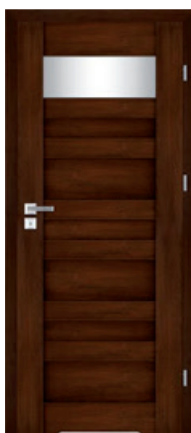

DOSTĘPNE WYMIARY

"70", "80", "90"

Rozmiar za dopłatą 59 zł netto

"60", "100"

Heaven 2