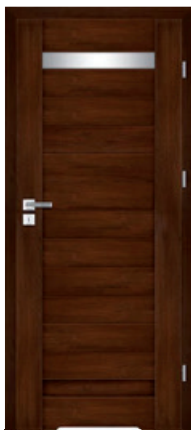

DOSTĘPNE WYMIARY

"70", "80", "90"

Rozmiar za dopłatą 59 zł netto

"60", "100"

Secret 2