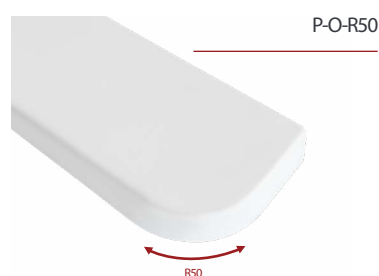

Parapety wewnętrzne R50 i R8