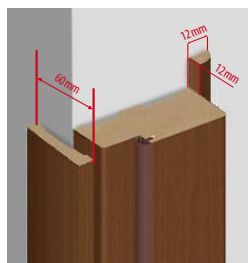

- Prowadnicę aluminiową wraz z wózkami jezdnyymi
- Karnisz (maskownica) ozdobny w kolorze skrzydła wraz z zestawem montażowym

**WYMIARY SKRZYDŁA I OBUDOWY MURU DO SYSTEMU NAŚCIENNEGO (mm)**

skrzydło	ościeżnica drzwi pojedynczych					ościeżnica drzwi podwójnych				
	„60”	„70”	„80”	„90”	„100”	„120”	„140”	„160”	„180”	„200”
s1 szerokość skrzydła	610	710	810	910	1010	610+610	710+710	810+810	910+910	1010+1010
s2 szerokość otworu w murze*	640	740	840	940	1040	1258	1458	1658	1858	2058
s3 szerokość zewnętrzna ościeżnicy	610	710	810	910	1010	1228	1428	1628	1828	2028
s4 szerokość w świetle ościeżnicy	566	666	766	866	966	1184	1384	1584	1784	1984
s5 szerokość krycia ościeżnicy	710	810	910	1010	1110	1328	1528	1728	1928	2128
h1 wysokość skrzydła	2015									
h2 wysokość otworu w murze*	2052									
h3 wysokość zewnętrzna ościeżnicy	2037									
h4 wysokość w świetle ościeżnicy	2015									
h5 wysokość krycia ościeżnicy	2087									

\*wymiarzy otworu w murze dla wersji bez obudowy należy przyjąć identycznie z wymiarami obudowy w świetle ościeżnicy.

# OŚCIEŻNICA STAŁA, LISTWA OPASKOWA, ĆWIERCWAŁEK

Ościeżnica stała

netto:  
**199,00 zł**  
brutto:  
**244,77 zł**

Ościeżnica stała wykonana z wysokiej jakości płyty MDF pokryta okleiną dekoracyjną.

		drzwi jednoskrzydłowe				
Typ	Wymiary skrzydła i ościeżnicy stałej	"60"	"70"	"80"	"90"	"100"
S <sub>1</sub>	szerokość skrzydła	644	744	844	944	1044
S <sub>2</sub>	szerokość otworu w murze	718	818	918	1018	1118
S <sub>3</sub>	szerokość zewnętrzna ościeżnicy	688	788	888	988	1088
S <sub>4</sub>	szerokość w świetle ościeżnicy	600	700	800	900	1000
H <sub>1</sub>	wysokość skrzydła	2030				
H <sub>2</sub>	wysokość otworu w murze	2074				
H <sub>3</sub>	wysokość zewnętrzna ościeżnicy	2069				
H <sub>4</sub>	wysokość w świetle ościeżnicy	2015				