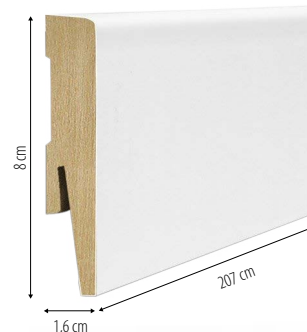

Listwa przypodłogowa wys. 8 cm

MDF Biała wys. 8 cm
promień gładki*

netto:
13,00 zł

brutto:
15,99 zł

kod produktu:
8-16-R2-B