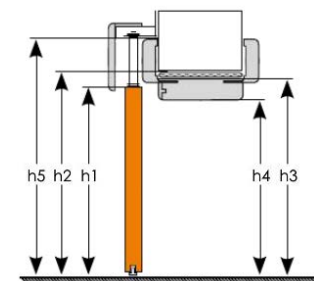

- Prowadnicę aluminiową wraz z wózkami jezdnyymi
- Karnisz (maskownica) ozdobny w kolorze skrzydła wraz z zestawem montażowym

**WYMIARY SKRZYDŁA I OBUDOWY MURU DO SYSTEMU NAŚCIENNEGO (mm)**

skrzydło	ościeżnica drzwi pojedynczych					ościeżnica drzwi podwójnych				
	„60”	„70”	„80”	„90”	„100”	„120”	„140”	„160”	„180”	„200”
s1 szerokość skrzydła	610	710	810	910	1010	610+610	710+710	810+810	910+910	1010+1010
s2 szerokość otworu w murze*	640	740	840	940	1040	1258	1458	1658	1858	2058
s3 szerokość zewnętrzna ościeżnicy	610	710	810	910	1010	1228	1428	1628	1828	2028
s4 szerokość w świetle ościeżnicy	566	666	766	866	966	1184	1384	1584	1784	1984
s5 szerokość krycia ościeżnicy	710	810	910	1010	1110	1328	1528	1728	1928	2128
h1 wysokość skrzydła	2015									
h2 wysokość otworu w murze*	2052									
h3 wysokość zewnętrzna ościeżnicy	2037									
h4 wysokość w świetle ościeżnicy	2015									
h5 wysokość krycia ościeżnicy	2087									