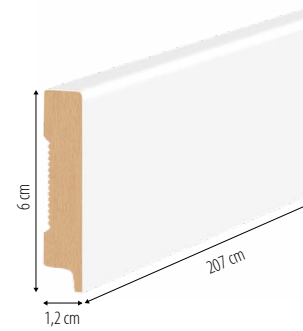

Listwa przypodłogowa wys. 6 cm

MDF Biała wys. 6 cm
promień gładki*

netto:
10,00 zł
brutto:
12,30 zł
kod produktu:
6-12-R2-B