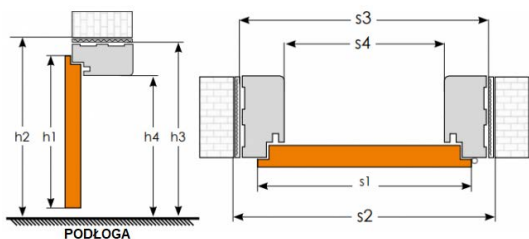

- Prowadnicę aluminiową wraz z wózkami jezdnyymi
- Karnisz (maskownica) ozdobny w kolorze skrzydła wraz z zestawem montażowym

**WYMIARY SKRZYDŁA I OBUDOWY MURU DO SYSTEMU NAŚCIENNEGO (mm)**

skrzydło	ościeżnica drzwi pojedynczych					ościeżnica drzwi podwójnych				
	„60”	„70”	„80”	„90”	„100”	„120”	„140”	„160”	„180”	„200”
s1 szerokość skrzydła	610	710	810	910	1010	610+610	710+710	810+810	910+910	1010+1010
s2 szerokość otworu w murze*	640	740	840	940	1040	1258	1458	1658	1858	2058
s3 szerokość zewnętrzna ościeżnicy	610	710	810	910	1010	1228	1428	1628	1828	2028
s4 szerokość w świetle ościeżnicy	566	666	766	866	966	1184	1384	1584	1784	1984
s5 szerokość krycia ościeżnicy	710	810	910	1010	1110	1328	1528	1728	1928	2128
h1 wysokość skrzydła	2015									
h2 wysokość otworu w murze*	2052									
h3 wysokość zewnętrzna ościeżnicy	2037									
h4 wysokość w świetle ościeżnicy	2015									
h5 wysokość krycia ościeżnicy	2087									

\*wymiarzy otworu w murze dla wersji bez obudowy należy przyjąć identycznie z wymiarami obudowy w świetle ościeżnicy.

# OŚCIEŻNICA STAŁA, LISTWA OPASKOWA, ĆWIERCWAŁEK

Ościeżnica stała

netto:  
**199,00 zł**  
brutto:  
**244,77 zł**

Ościeżnica stała wykonana z wysokiej jakości płyty MDF pokryta okleiną dekoracyjną.

		drzwi jednoskrzydłowe				
Typ	Wymiary skrzydła i ościeżnicy stałej	"60"	"70"	"80"	"90"	"100"
S <sub>1</sub>	szerokość skrzydła	644	744	844	944	1044
S <sub>2</sub>	szerokość otworu w murze	718	818	918	1018	1118
S <sub>3</sub>	szerokość zewnętrzna ościeżnicy	688	788	888	988	1088
S <sub>4</sub>	szerokość w świetle ościeżnicy	600	700	800	900	1000
H <sub>1</sub>	wysokość skrzydła	2030				
H <sub>2</sub>	wysokość otworu w murze	2074				
H <sub>3</sub>	wysokość zewnętrzna ościeżnicy	2069				
H <sub>4</sub>	wysokość w świetle ościeżnicy	2015				