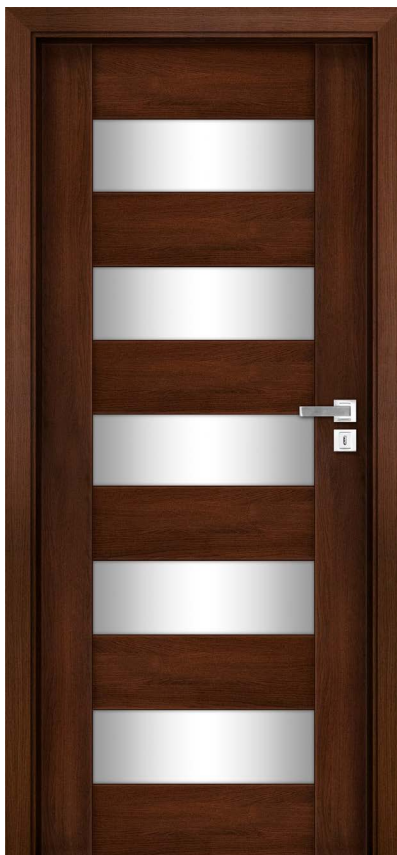

Secret 2

Secret 3

**DOSTĘPNE OKLEINY**

Biel Capri

Orzech Capri

Czarny

Dorado 1

**KONSTRUKCJA SKRZYDŁA**

- Konstrukcja ramowa wykonana z wysokiej jakości płyty MDF
- Przeszklenie szybą satynową
- Dostępne dwie wersje **przylgowa** i **bezprzylgowa**

**WYKOŃCZENIE**

- Skrzydło pokryte okleiną dekoracyjną

**WYPOSAŻENIE STANDARDOWE DRZWI:****PRZYLGOWYCH**