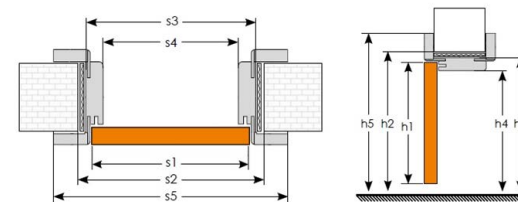

drzwi jednoskrzydłowe przylgowe				
Typ	Wymiary skrzydła i ościeżnicy regulowanej	"60"	"70"	"80"	"90"	"100"
S₁	szerokość skrzydła	644	744	844	944	1044
S₂	szerokość otworu w murze	674	774	874	974	1074
S₃	szerokość zewnętrzna ościeżnicy	644	744	844	944	1044
S₄	szerokość w świetle ościeżnicy	600	700	800	900	1000
S₅	szerokość krycia ościeżnicy	744	844	944	1044	1144
H₁	wysokość skrzydła	2030				
H₂	wysokość otworu w murze	2052				
H₃	wysokość zewnętrzna ościeżnicy	2037				
H₄	wysokość w świetle ościeżnicy	2015				
H₅	wysokość krycia ościeżnicy	2087				

		drzwi jednoskrzydłowe bezprzylgowe				
Typ	Wymiary skrzydła i ościeżnicy regulowanej	"60"	"70"	"80"	"90"	"100"
S₁	szerokość skrzydła	614	714	814	914	1014
S₂	szerokość otworu w murze	700	800	900	1000	1100
S₃	szerokość zewnętrzna ościeżnicy	644	744	844	944	1044
S₄	szerokość w świetle ościeżnicy	600	700	800	900	1000
S₅	szerokość krycia ościeżnicy	745	845	945	1045	1145
H₁	wysokość skrzydła	2030				
H₂	wysokość otworu w murze	2062				
H₃	wysokość zewnętrzna ościeżnicy	2047				
H₄	wysokość w świetle ościeżnicy	2025				
H₅	wysokość krycia ościeżnicy	2100