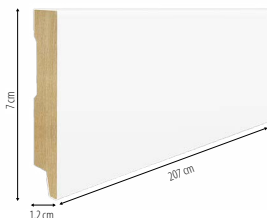

Listwa przypodłogowa wys. 7 cm

MDF Biała wys. 7 cm
promień ostry*

netto:
14,00 zł

brutto:
17,22 zł

kod produktu:
7-12-R1-B