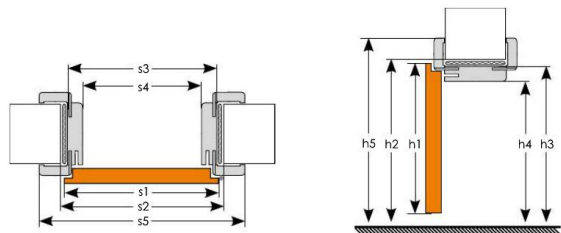

drzwi jednoskrzydłowe przylgowe				
Typ	Wymiary skrzydła i ościeżnicy regulowanej	"60"	"70"	"80"	"90"	"100"
S₁	szerokość skrzydła	644	744	844	944	1044
S₂	szerokość otworu w murze	674	774	874	974	1074
S₃	szerokość zewnętrzna ościeżnicy	644	744	844	944	1044
S₄	szerokość w świetle ościeżnicy	600	700	800	900	1000
S₅	szerokość krycia ościeżnicy	744	844	944	1044	1144
H₁	wysokość skrzydła	2030				
H₂	wysokość otworu w murze	2052				
H₃	wysokość zewnętrzna ościeżnicy	2037				
H₄	wysokość w świetle ościeżnicy	2015				
H₅	wysokość krycia ościeżnicy	2087				

		drzwi jednoskrzydłowe bezprzylgowe				
Typ	Wymiary skrzydła i ościeżnicy regulowanej	"60"	"70"	"80"	"90"	"100"
S₁	szerokość skrzydła	614	714	814	914	1014
S₂	szerokość otworu w murze	700	800	900	1000	1100
S₃	szerokość zewnętrzna ościeżnicy	644	744	844	944	1044
S₄	szerokość w świetle ościeżnicy	600	700	800	900	1000
S₅	szerokość krycia ościeżnicy	745	845	945	1045	1145
H₁	wysokość skrzydła	2030				
H₂	wysokość otworu w murze	2062				
H₃	wysokość zewnętrzna ościeżnicy	2047				
H₄	wysokość w świetle ościeżnicy	2025				
H₅	wysokość krycia ościeżnicy	2100