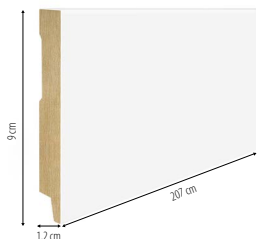

brutto:  
17,22 zł

kod produktu:  
7-12-R1-B

MDF Czarna wys. 7 cm  
promień ostry\*

netto:  
**16,00 zł**

brutto:  
19,68 zł

kod produktu:  
7-12-R1-CZ

Listwa przypodłogowa wys. 9 cm

MDF Biała wys. 9 cm  
promień ostry\*