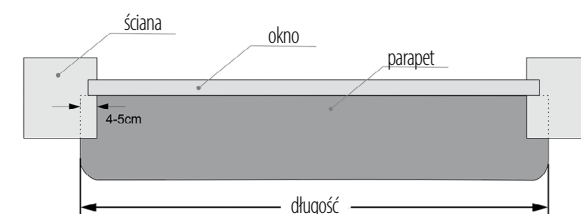

KOLORY

Widok z góry:

Widok z boku: