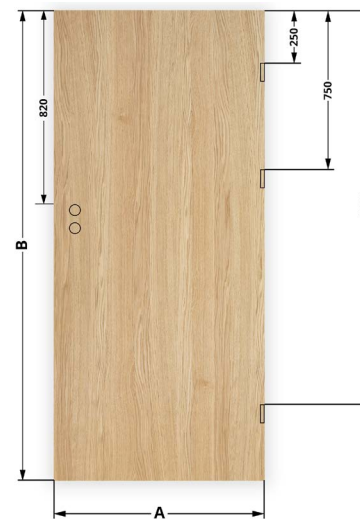

Wymiary szkrzydła ramiakowego bezprzylgowego				
		"60"	"70"	"80"	"90"	"100"
A		614	714	814	914	1014
B		2030				

Nazwa	Cena
Podcięcie wentylacyjne	59,00/72,57
Skrzydło na wymiar – wysokość	139,00/170,97
Skrzydło na wymiar – szerokość	139,00/170,97
Ościeżnica na wymiar – wysokość	69,00/84,87
Ościeżnica na wymiar – szerokość	99,00/121,77
System skrzydła bez otworu na klucz – zamek oszczędnościowy	BEZ DOPLATY

*Ceny netto/brutto w PLN