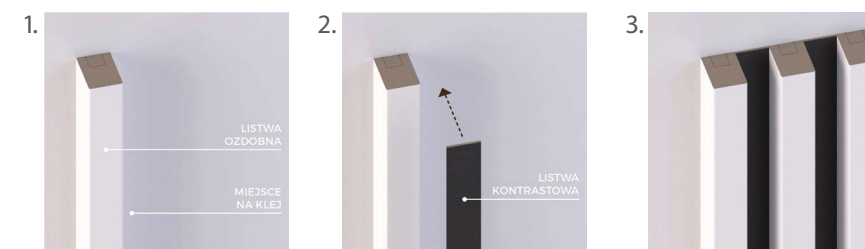

Montaż listwy kontrastowej