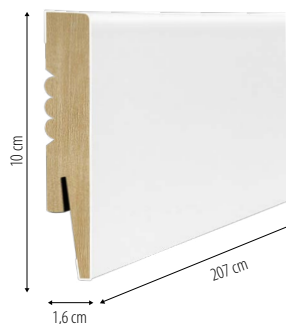

Listwa przypodłogowa wys. 10 cm

MDF Biała wys. 10 cm
promień gładki*

netto:
15,00 zł

brutto:
18,45 zł

kod produktu:
10-16-R2-B