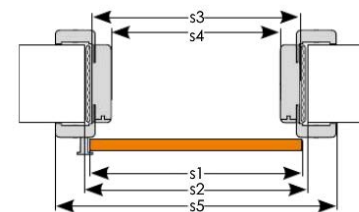

- Prowadnicę aluminiową wraz z wózkami jezdnyymi
- Karnisz (maskownica) ozdobny w kolorze skrzydła wraz z zestawem montażowym

**WYMIARY SKRZYDŁA I OBUDOWY MURU DO SYSTEMU NAŚCIENNEGO (mm)**

skrzydło	ościeżnica drzwi pojedynczych					ościeżnica drzwi podwójnych				
	„60”	„70”	„80”	„90”	„100”	„120”	„140”	„160”	„180”	„200”
s1 szerokość skrzydła	610	710	810	910	1010	610+610	710+710	810+810	910+910	1010+1010
s2 szerokość otworu w murze*	640	740	840	940	1040	1258	1458	1658	1858	2058
s3 szerokość zewnętrzna ościeżnicy	610	710	810	910	1010	1228	1428	1628	1828	2028
s4 szerokość w świetle ościeżnicy	566	666	766	866	966	1184	1384	1584	1784	1984
s5 szerokość krycia ościeżnicy	710	810	910	1010	1110	1328	1528	1728	1928	2128
h1 wysokość skrzydła	2015									
h2 wysokość otworu w murze*	2052									
h3 wysokość zewnętrzna ościeżnicy	2037									
h4 wysokość w świetle ościeżnicy	2015									
h5 wysokość krycia ościeżnicy	2087									