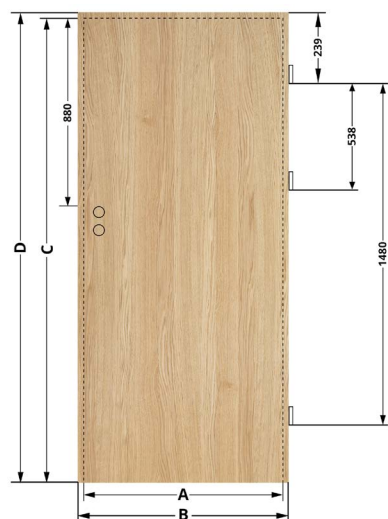

od rozmiaru 305-325 zaczynają się ościeżnice regulowane oraz obudowy muru łączone

8	305-335	12M	305-335	520,00/639,60
9	335-365	13M	335-365	550,00/676,50
10	365-395	14M	365-395	590,00/725,70
11	395-425	15M	395-425	640,00/787,20
12	425-455	16M	425-455	670,00/824,10
13	455-485	17M	455-485	700,00/861,00
14	485-515	18M	485-515	740,00/910,20

8	295-325	890,00/1094,70
9	325-355	920,00/1131,60
10	355-385	960,00/1180,80
11	385-415	1000,00/1230,00
12	415-445	1050,00/1291,50
13	445-475	1070,00/1316,10
14	475-505	1100,00/1353,00

		drzwi jednoskrzydłowe przylgowe				
Typ	Wymiary skrzydła i ościeżnicy regulowanej	"60"	"70"	"80"	"90"	"100"
S <sub>1</sub>	szerokość skrzydła	644	744	844	944	1044
S <sub>2</sub>	szerokość otworu w murze	674	774	874	974	1074
S <sub>3</sub>	szerokość zewnętrzna ościeżnicy	644	744	844	944	1044
S <sub>4</sub>	szerokość w świetle ościeżnicy	600	700	800	900	1000
S <sub>5</sub>	szerokość krycia ościeżnicy	744	844	944	1044	1144
H <sub>1</sub>	wysokość skrzydła	2030				
H <sub>2</sub>	wysokość otworu w murze	2052				
H <sub>3</sub>	wysokość zewnętrzna ościeżnicy	2037				
H <sub>4</sub>	wysokość w świetle ościeżnicy	2015				
H <sub>5</sub>	wysokość krycia ościeżnicy	2087				

		drzwi jednoskrzydłowe bezprzylgowe				
Typ	Wymiary skrzydła i ościeżnicy regulowanej	"60"	"70"	"80"	"90"	"100"
S <sub>1</sub>	szerokość skrzydła	614	714	814	914	1014
S <sub>2</sub>	szerokość otworu w murze	700	800	900	1000	1100
S <sub>3</sub>	szerokość zewnętrzna ościeżnicy	644	744	844	944	1044
S <sub>4</sub>	szerokość w świetle ościeżnicy	600	700	800	900	1000
S <sub>5</sub>	szerokość krycia ościeżnicy	745	845	945	1045	1145
H <sub>1</sub>	wysokość skrzydła	2030				
H <sub>2</sub>	wysokość otworu w murze	2062				
H <sub>3</sub>	wysokość zewnętrzna ościeżnicy	2047				
H <sub>4</sub>	wysokość w świetle ościeżnicy	2025				
H <sub>5</sub>	wysokość krycia ościeżnicy	2100				