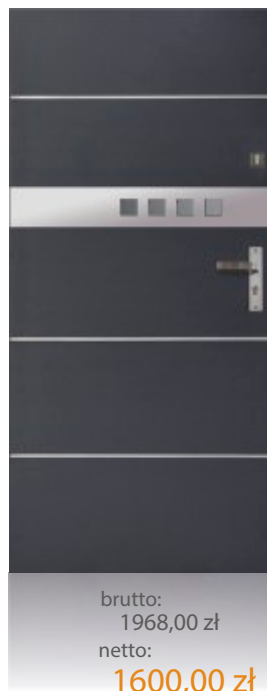

OPCJE ZA DOPLATĄ

- Klamki i wkładki patentowe do wyboru z oferty handlowej
- Próg aluminiowy

CHARAKTERYSTYKA

- Skrzydło o grubości 56 mm
- Wypełnienie termoizolacyjne - styropian
- Pokryte laminatem PVC
- Skrzydło zbudowane jest z blachy stalowej o grubości 0,5 mm
- Ościeżnica wykonana z blachy stalowej o grubości 1,5 mm w kolorze skrzydła

WYPOSAŻENIE STANDARDOWE

- 2 zamki na wkładkę
- 3 bolce antywyważeniowe
- 3 zawiasy

OPCJE ZA DOPŁATĄ

- Klamki i wkładki patentowe do wyboru z oferty handlowej
- Próg aluminiowy

DANE TECHNICZNE

- Waga skrzydła : 22 kg
- Przenikalność cieplna : 1,4 W/(m²*K)
- Izolacyjność akustyczna : Rw >= 27dB

DOSTĘPNE WYMIARY

90 cm

Komplet
skrzydło + ościeżnica metalowa

KOLORY

Orzech

Antracyt

Biały

CENNIK OŚCIEŻNIC REGULOWANYCH