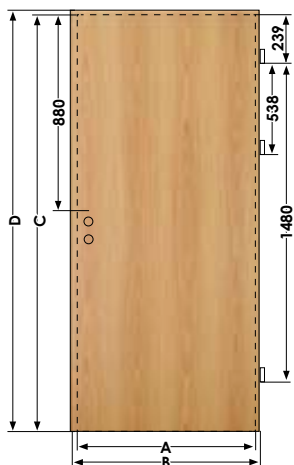

PRZEKRÓJ OŚCIEŻNICY REGULOWANEJ

ościeżnica
płaska

Wymiary skrzydła ramiakowego PASSIONE

	"60"	"70"	"80"	"90"	"100"	"110"
A	618	718	818	918	1018	1118
B	644	744	844	944	1044	1144
C	2018	2018	2018	2018	2018	2018
D	2030	2030	2030	2030	2030	2030