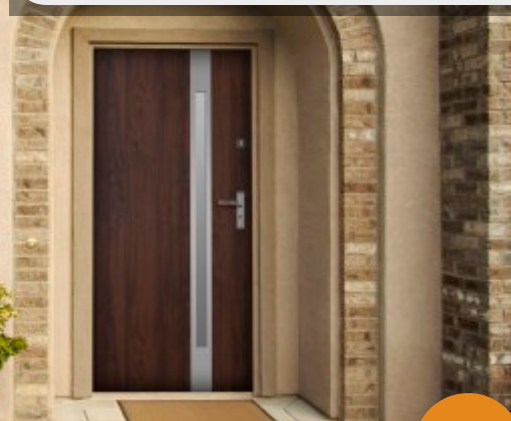

DOSTĘPNE WYMIARY

90 cm

Komplet
skrzydło + ościeżnica metalowa

KOLORY

Orzech

Antracyt

Biały

CENNIK OŚCIEŻNIC REGULOWANYCH