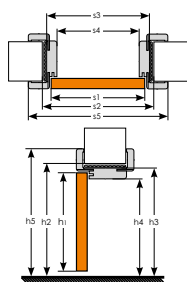

*wymiary otworu w murze dla wersji bez obudowy należy przyjąć identycznie z wymiarami obudowy w świetle ościeżnicy.

uznanie i renoma

DRZWI DWUSKRZYDŁOWE

WYMIARY SKRZYDŁA I OŚCIEŻNICY REGULOWANEJ (mm)

		drzwi dwuskrzydłowe								
skrzydło		„120”	„130”	„140”	„150”	„160”	„170”	„180”	„190”	„200”
s1	szerokość skrzydła	1264	1364	1464	1564	1664	1764	1864	1964	2064
s2	szerokość otworu w murze	1294	1394	1494	1594	1694	1794	1894	1994	2094
s3	szerokość zewnętrzna ościeżnicy	1264	1364	1464	1564	1664	1764	1864	1964	2064
s4	szerokość w świetle ościeżnicy	1220	1320	1420	1520	1620	1720	1820	1920	2020
s5	szerokość krycia ościeżnicy	1364	1464	1564	1664	1764	1864	1964	2064	2164
h1	wysokość skrzydła	2030	2030	2030	2030	2030	2030	2030	2030	2030
h2	wysokość otworu w murze	2052	2052	2052	2052	2052	2052	2052	2052	2052
h3	wysokość zewnętrzna ościeżnicy	2037	2037	2037	2037	2037	2037	2037	2037	2037
h4	wysokość w świetle ościeżnicy	2015	2015	2015	2015	2015	2015	2015	2015	2015
h5	szerokość krycia ościeżnicy	2087	2087	2087	2087	2087	2087	2087	2087	2087