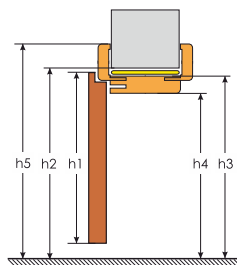

PARAMETRY TECHNICZNE DRZWI RAMIAKOWYCH

		drzwi jednoskrzydłowe				
Typ	Wymiary skrzydła i ościeżnicy regulowanej	"60"	"70"	"80"	"90"	"100"
S₁	szerokość skrzydła	644	744	844	944	1044
S₂	szerokość otworu w murze	674	774	874	974	1074
S₃	szerokość zewnętrzna ościeżnicy	644	744	844	944	1044
S₄	szerokość w świetle ościeżnicy	600	700	800	900	1000
S₅	szerokość krycia ościeżnicy	744	844	944	1044	1144
H₁	wysokość skrzydła	2030	2030	2030	2030	2030
H₂	wysokość otworu w murze	2052	2052	2052	2052	2052
H₃	wysokość zewnętrzna ościeżnicy	2037	2037	2037	2037	2037
H₄	wysokość w świetle ościeżnicy	2015	2015	2015	2015	2015
H₅	wysokość krycia ościeżnicy	2087	2087	2087	2087	2087