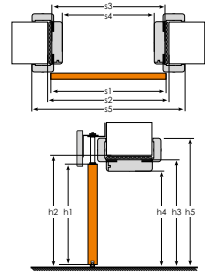

WYMIARY SKRZYDŁA I OBUDOWY MURU DO SYSTEMU NAŚCIENNEGO (mm)

		ościeżnica drzwi pojedynczych					ościeżnica drzwi podwójnych				
	skrzydło	„60”	„70”	„80”	„90”	„100”	„120”	„140”	„160”	„180”	„200”
s1	szerokość skrzydła	618	718	818	918	1018	618+618	718+718	818+818	918+918	1018+1018
s2	szerokość otworu w murze*	640	740	840	940	1040	1258	1458	1658	1858	2058
s3	szerokość zewnętrzna ościeżnicy	610	710	810	910	1010	1228	1428	1628	1828	2028
s4	szerokość w świetle ościeżnicy	566	666	766	866	966	1184	1384	1584	1784	1984
s5	szerokość krycia ościeżnicy	710	810	910	1010	1110	1328	1528	1728	1928	2128
h1	wysokość skrzydła	2015	2015	2015	2015	2015	2015	2015	2015	2015	2015
h2	wysokość otworu w murze*	2052	2052	2052	2052	2052	2052	2052	2052	2052	2052
h3	wysokość zewnętrzna ościeżnicy	2037	2037	2037	2037	2037	2037	2037	2037	2037	2037
h4	wysokość w świetle ościeżnicy	2015	2015	2015	2015	2015	2015	2015	2015	2015	2015
h5	szerokość krycia ościeżnicy	2087	2087	2087	2087	2087	2087	2087	2087	2087	2087