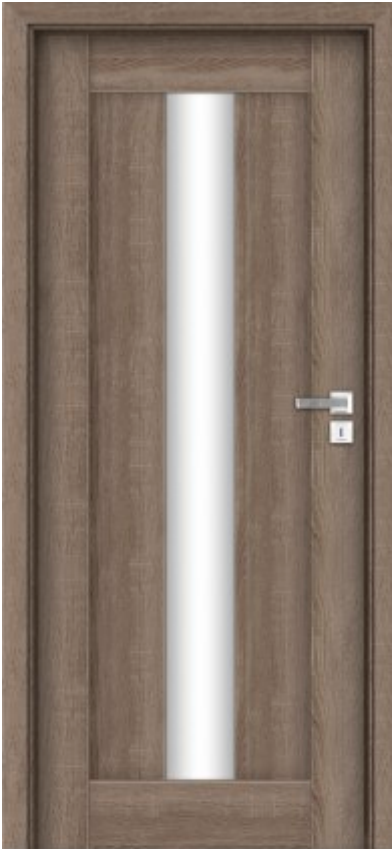

Rossa 1

brutto:
565,80 zł
netto:
460,00 zł

Cena ościeżnicy stałej
149,00 zł netto

KONSTRUKCJA SKRZYDŁA

- Konstrukcja ramowa wykonana z wysokiej jakości płyty MDF
- Wypełnienie – płyciny MDF i HDF okleinowane
- Przeszklenie szybą białą matową (satynową)

WYKOŃCZENIE

- Skrzydło pokryte folią dekoracyjną

WYPOSAŻENIE STANDARDOWE

- Zamek o rozstawie 72 mm na klucz, patent lub wc
- 3 zawiasy czopowe
- W skrzydłach wc podcięcie wentylacyjne

DOSTĘPNE WYMIARY

60*, 70, 80, 90, 100* cm

Istnieje możliwość zwężenia skrzydła za dopłatą
Dopuszczalne skrócenie skrzydła: **40 mm**