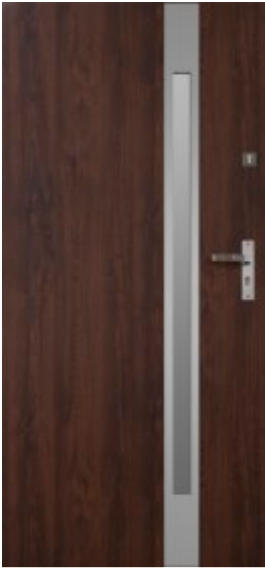

OPCJE ZA DOPŁATĄ

- Klamki i wkładki patentowe do wyboru z oferty handlowej
- Próg aluminiowy

KOLORY

Orzech

Żłoty Dąb

brutto:
1968,00 zł
netto:

1600,00 zł

Komplet
skrzydło + ościeżnica metalowa