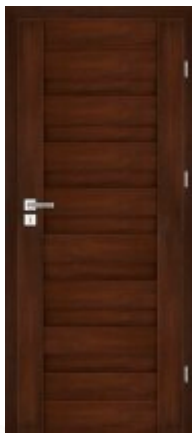

Karmen 3

brutto:
541,20 zł
netto:
440,00 zł