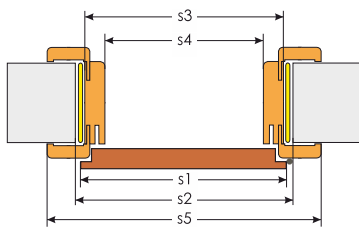

PARAMETRY TECHNICZNE DRZWI RAMIAKOWYCH

		drzwi jednoskrzydłowe				
Typ	Wymiary skrzydła i ościeżnicy regulowanej	"60"	"70"	"80"	"90"	"100"
S₁	szerokość skrzydła	644	744	844	944	1044
S₂	szerokość otworu w murze	674	774	874	974	1074
S₃	szerokość zewnętrzna ościeżnicy	644	744	844	944	1044
S₄	szerokość w świetle ościeżnicy	600	700	800	900	1000
S₅	szerokość krycia ościeżnicy	744	844	944	1044	1144
H₁	wysokość skrzydła	2030	2030	2030	2030	2030
H₂	wysokość otworu w murze	2052	2052	2052	2052	2052
H₃	wysokość zewnętrzna ościeżnicy	2037	2037	2037	2037	2037
H₄	wysokość w świetle ościeżnicy	2015	2015	2015	2015	2015
H₅	wysokość krycia ościeżnicy	2087	2087	2087	2087	2087