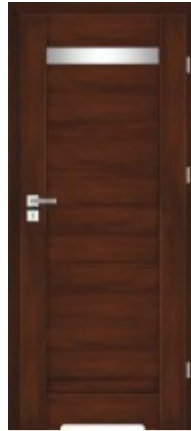

Cena ościeżnicy stałej
149,00 zł netto

Secret 2

brutto:
479,70 zł
netto:
390,00 zł

Secret 3

brutto:
479,70 zł
netto:
390,00 zł

KONSTRUKCJA SKRZYDŁA

- Konstrukcja ramowa wykonana z wysokiej jakości płyty MDF
- Wypełnienie – płyciny MDF i HDF okleinowane
- Przeszklenie szybą białą matową (satynową)