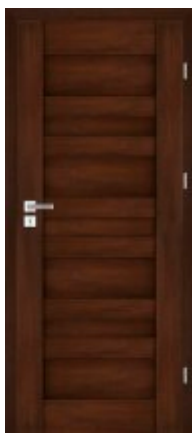

Heaven 3

brutto:
565,80 zł
netto:

460,00 zł