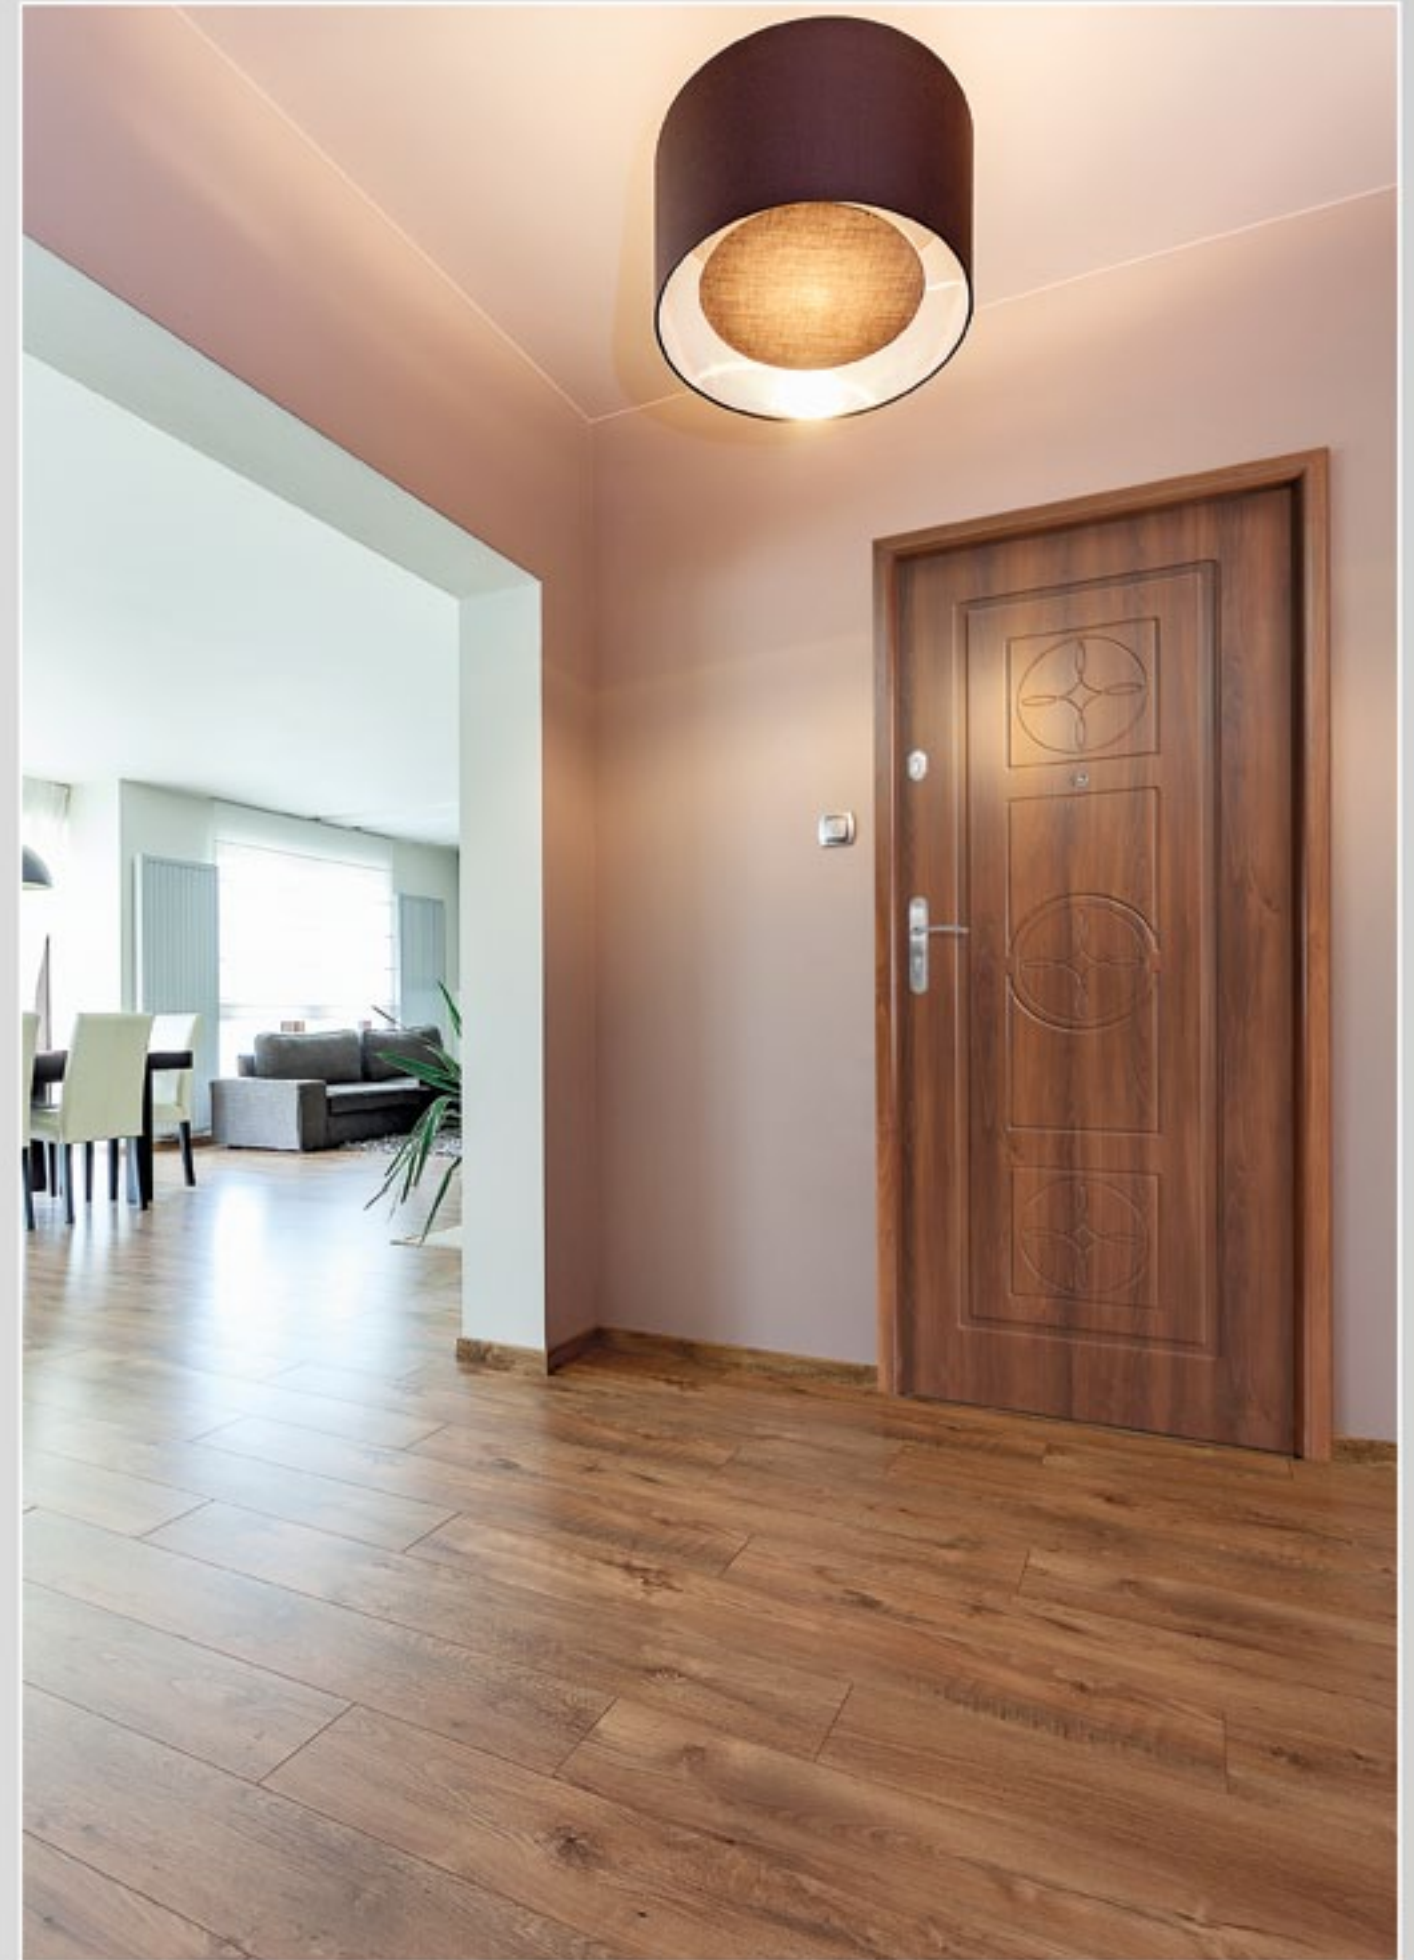

ZESTAW GOTOWY DO MONTAŻU

Dostępne rozmiary: 80' / 90'
Dopuszczalne skrócenie skrzydła do 60 mm

ART.DE-300 130

Okleiny