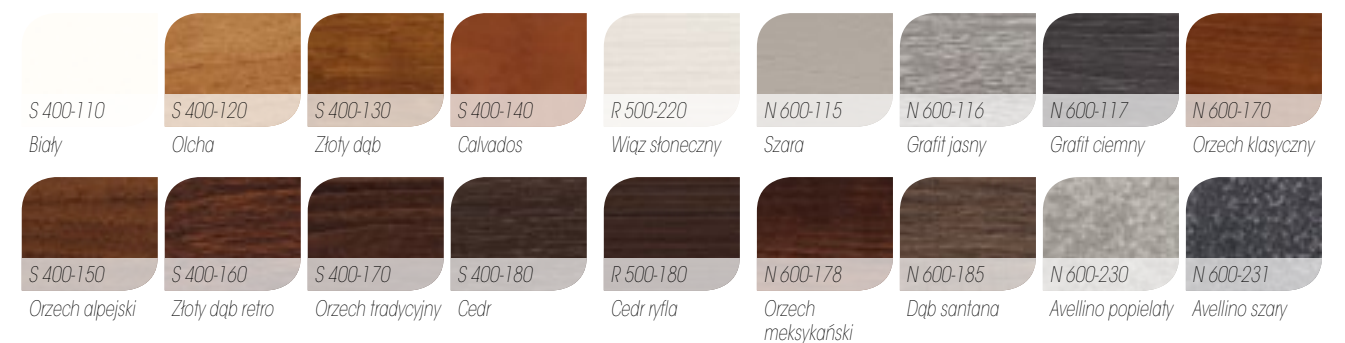

ZESTAW GOTOWY DO MONTAŻU

Dostępne rozmiary: 80' / 90'
Dopuszczalne skrócenie skrzydła do 60 mm

ART.DE-100 120

Okleiny