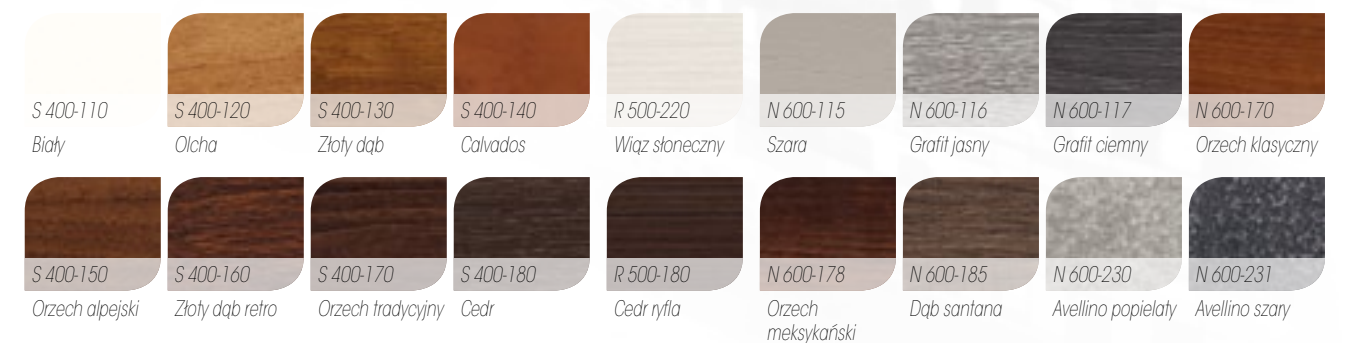

### ZESTAW GOTOWY DO MONTAŻU

Dostępne rozmiary: 80' / 90'  
Dopuszczalne skrócenie skrzydła do 60 mm

profil wypukły AW20

profil płaski AP10

ART.DE-400 200

Okleiny

profil  
wypukły  
AW20

profil  
płaski  
APT0