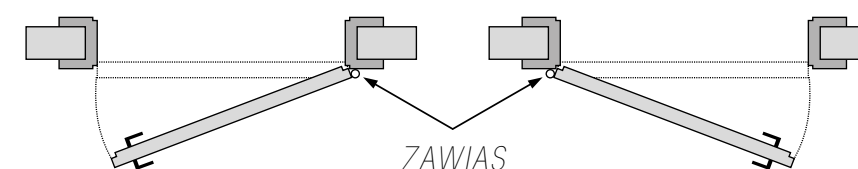

Kierunek Otwierania drzwi

Drzwi jednoskrzydłowe,
PRAWO

Drzwi jednoskrzydłowe,
LEWO